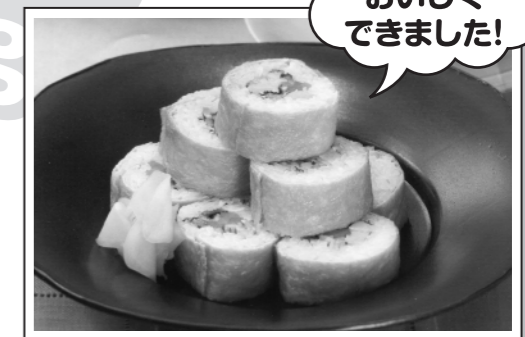

おいしく
できました!

クイズに答えて商品を当てよう!

KUMANEN ドリームクイズ

★前回の当選者発表★

前回のクイズの正解は…

おらいの社員でGAS

当選者の方々

グリーンガーデン
ミウラ 豪華鉢花

大山 幹郎様

とめっこマネー商品券500円分

佐藤 美智子様、佐藤 由美様、
伊藤 敬一様、萬里崎 あい子様、
阿部 節子様

以上6名様が当選されました! おめでとうございます!

ドリームクイズ 第35弾

今回のクイズもドリームニュースの中から出題です。
記事をよ〜く読んで答えを考えてね!

今年も開催する当社展示会の
名前は何でしょうか?

★正解者の中から抽選でプレゼント★

養老乃瀧お食事券3,000円分(1名様)
粗品(5名様)

応募方法 / クイズの答えを専用の応募用紙にご記入の上、当社の担当者へお渡しいただくか、店頭へお持ち下さい。またFAXでも承ります。たくさんのご応募お待ちしております。

キリトリせん

ドリームクイズ応募用紙

応募締切 平成23年10月22日(土)

クイズの答え(□の中にご記入ください)	お名前
□ □ □ □ フェア2011	〒
	ご住所
	TEL

LPG 雑学辞典 LPガス容器の中はどうなっているの?

LPガスの容器の中にはLPガスが液体で入っています。LPガスの主成分であるプロパンの沸点は-42℃なので、容器の中で自然に気化し、気体となったものを使用しているわけです。

液体のLPガスは、気化すると約250倍の気体になります。ですから、比較的小さい容器でも長時間の使用が可能となります。

また、容器を横にすると(転倒含む)液体が直接出てくる可能性があり、危険ですので注意が必要です。

地震等で傾いたり転倒した場合は、すぐ当社にご連絡下さい。